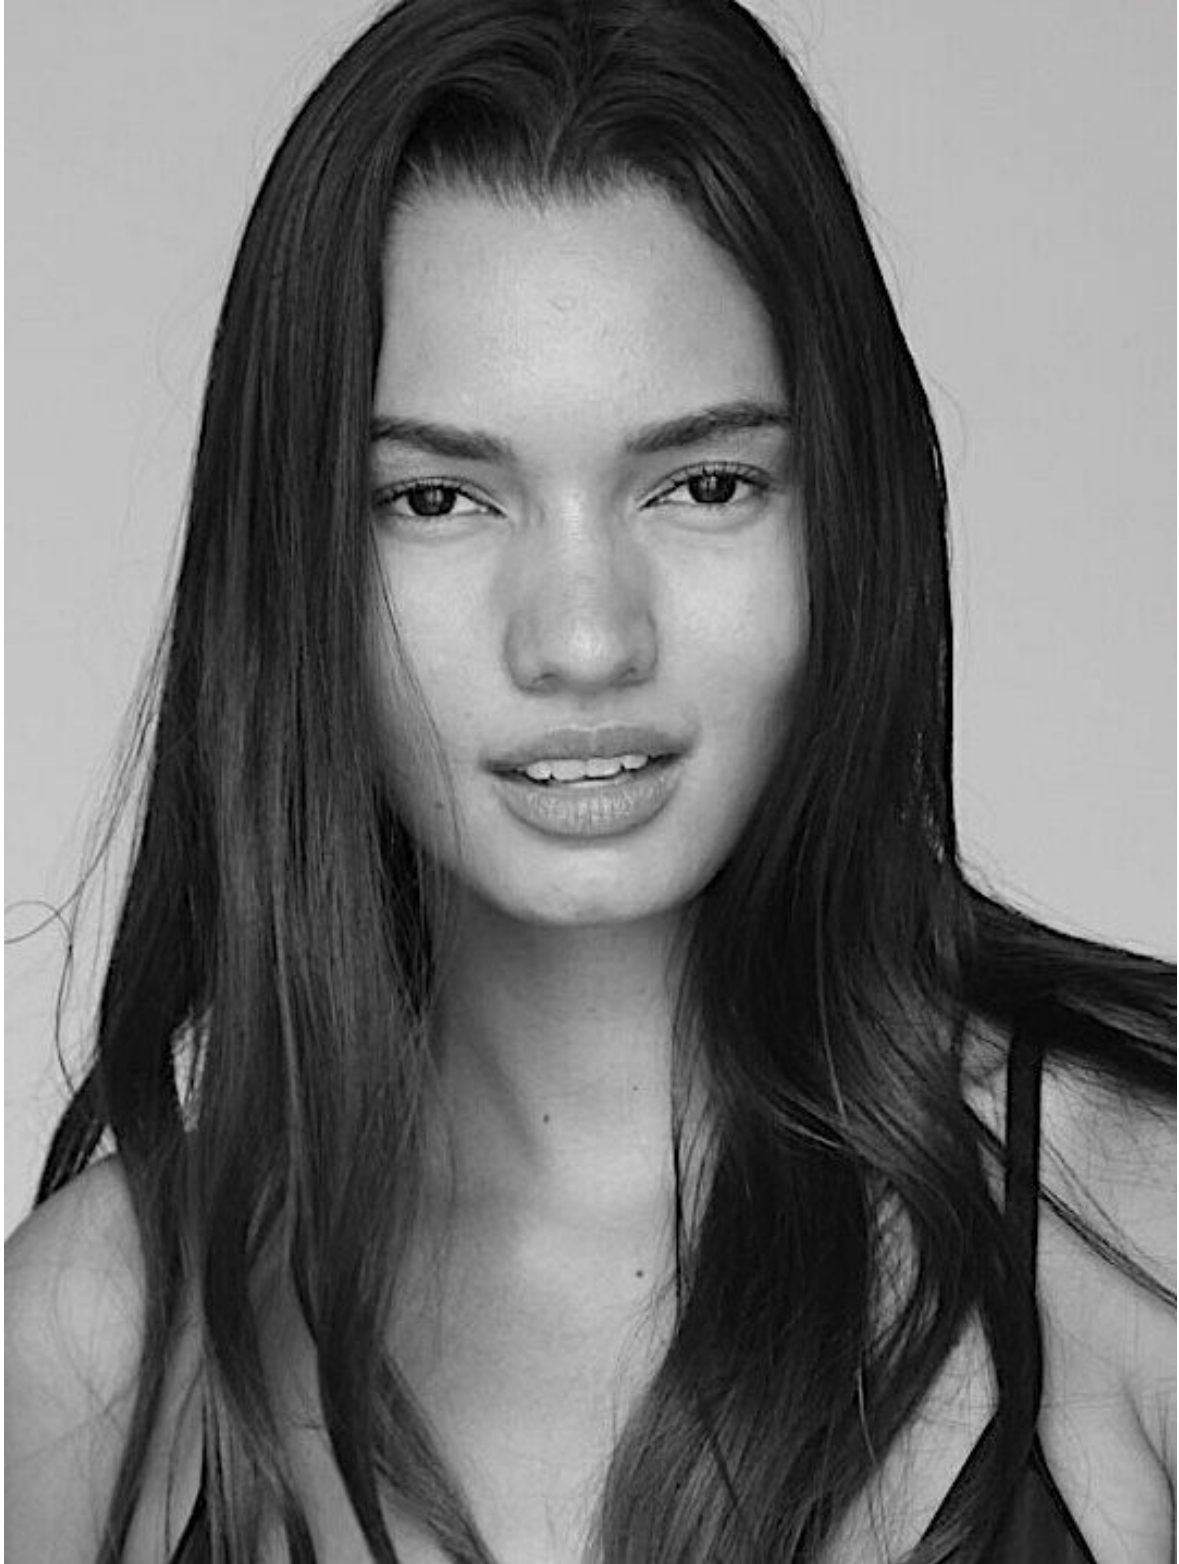

# SOFIA MORENO

height 174 cm · bust 80 cm · cup B · waist 64 cm · hips 90 cm · dress 36  
shoes size 39 · hair brown · eyes brown

# SOFIA MORENO

height 174 cm · bust 80 cm · cup B · waist 64 cm · hips 90 cm · dress 36  
shoes size 39 · hair brown · eyes brown

MGM  
MODELS

MGM  
MODELS